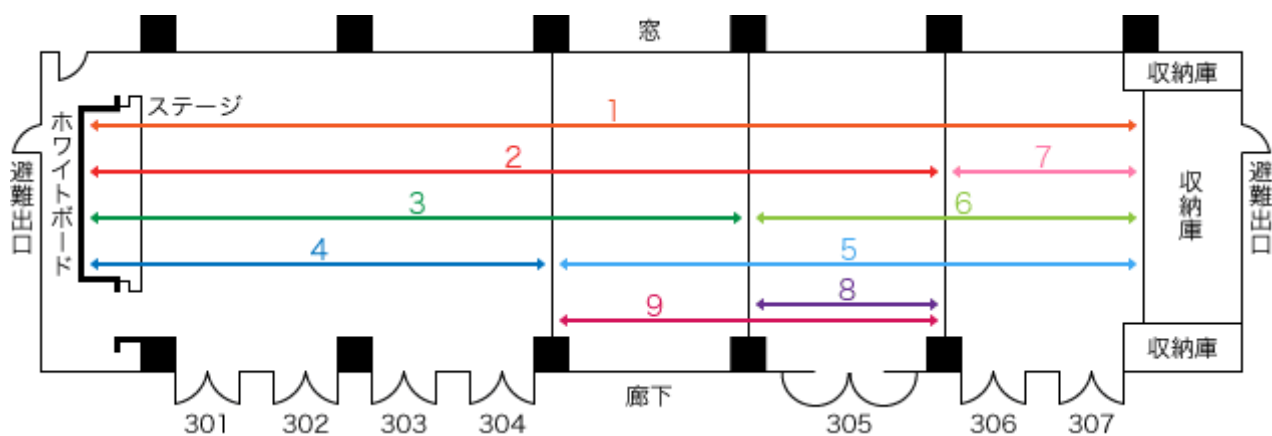

## 大会議室（301側）

会議室 種類	収容人員			
	スクール型		ロの字型	
	3人掛	2人掛	3人掛	2人掛
NO.1	171人	114人	102人	68人
NO.2	135人	90人	84人	56人
NO.3	108人	72人	66人	44人
NO.4	72人	48人	48人	32人
NO.5	99人	66人	60人	40人
NO.6	63人	42人	42人	28人
NO.7	36人	24人	30人	20人
NO.8	27人	18人	24人	16人
NO.9	63人	42人	42人	28人